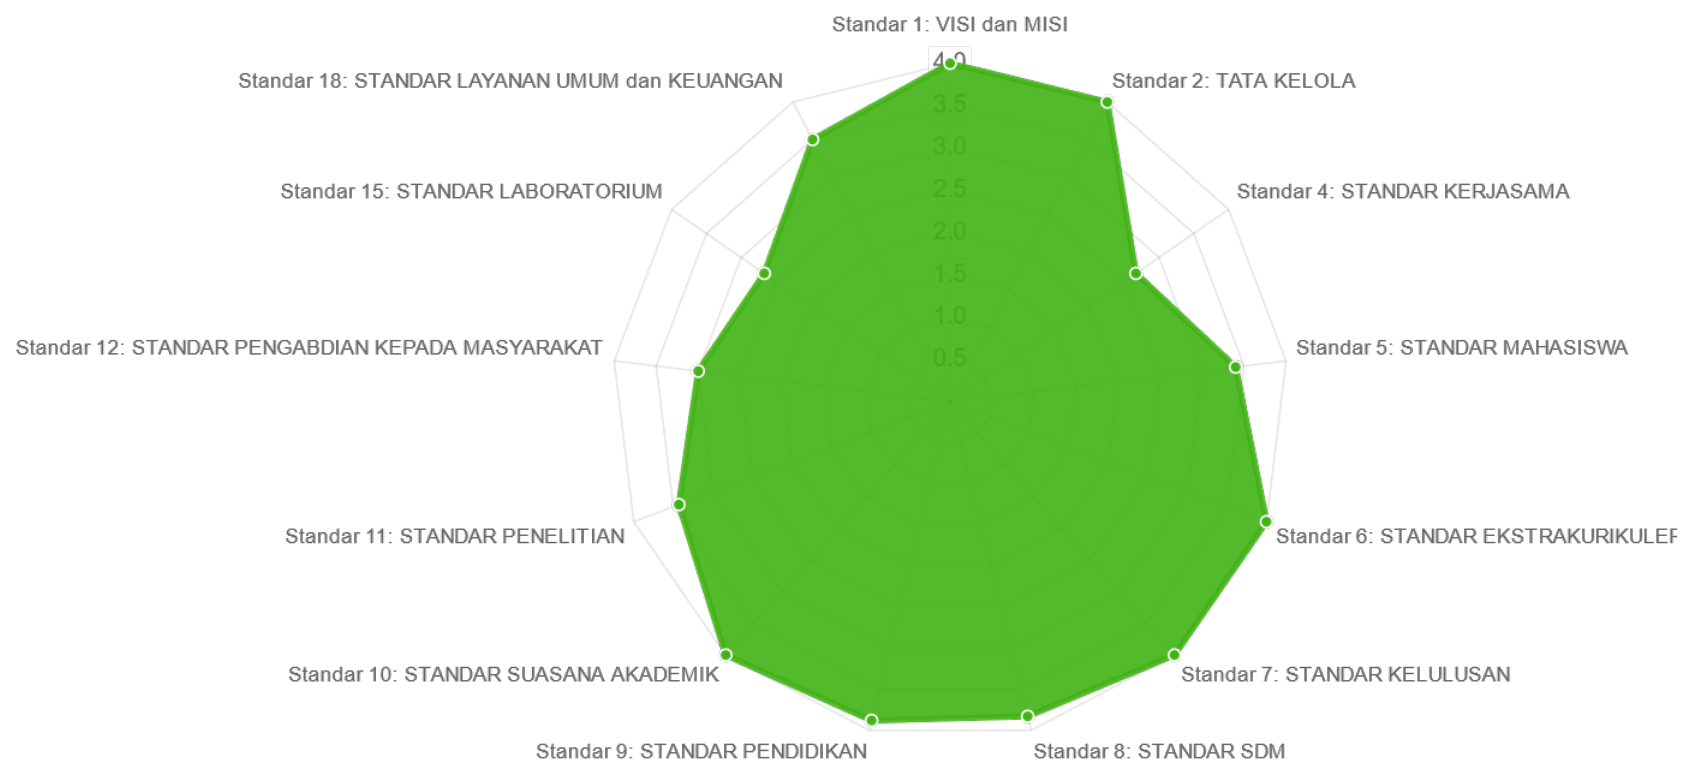

[Kembali](#)

Peta Mutu Ilmu Hama dan Penyakit Tumbuhan

[Download Excel](#)

Rata - Rata Nilai Standar Ilmu Hama dan Penyakit Tumbuhan

Standar (Rata-rata)	
Standar 1: VISI dan MISI	4.00
Standar 2: TATA KELOLA	4.00
Standar 4: STANDAR KERJASAMA	2.67
Standar 5: STANDAR MAHASISWA	3.40
Standar 6: STANDAR EKSTRAKURIKULER	4.00
Standar 7: STANDAR KELULUSAN	4.00
Standar 8: STANDAR SDM	3.83
Standar 9: STANDAR PENDIDIKAN	3.88
Standar 10: STANDAR SUASANA AKADEMIK	4.00
Standar 11: STANDAR PENELITIAN	3.43
Standar 12: STANDAR PENGABDIAN KEPADA MASYARAKAT	3.00
Standar 15: STANDAR LABORATORIUM	2.67
Standar 18: STANDAR LAYANAN UMUM dan KEUANGAN	3.50